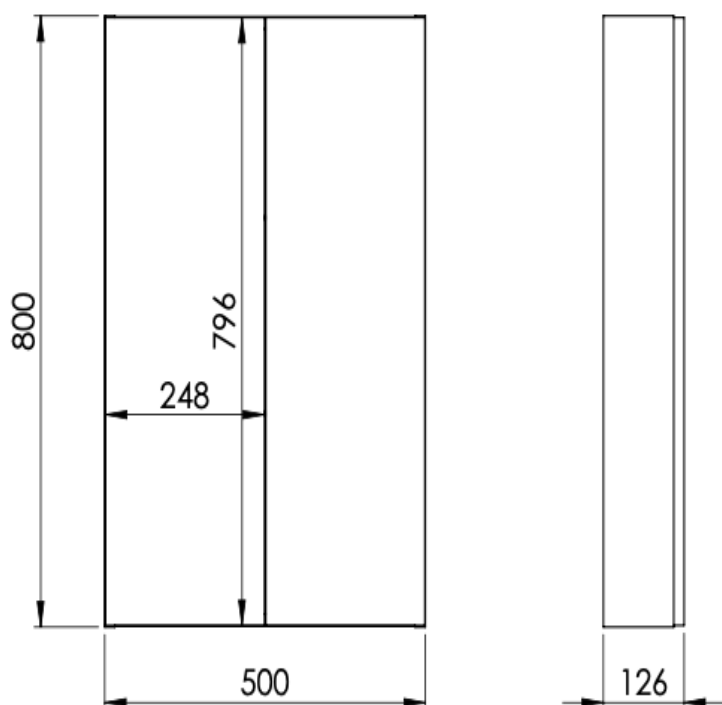

Umiestnenie:

Náhľad	
Rozmery (šxvxh)	500 x 800 x 126 mm
Typ skrinky	závesná
Váha	11,7 kg
Materiál	korpus a predná časť vyrobená z 16 mm laminovanej dosky
Povrch	lakovaný
Zásuvky / dvierka	2 dvierka univerzálne
Poličky	2 sklenené nastaviteľné
Závesy	kovové, prispôbitelné
Záruka	2 roky
Výhody	PUSH TO OPEN - system otvárania skrinky stlačením
Súčasť balenia	skrinka, montážna súprava
Všetky rozmery sú uvádzané v milimetroch. Viac informácií k montáži nájdete v montážnom liste. <a href="http://www.lotosan.sk">www.lotosan.sk</a>	

Pohľad spredu:

Pohľad z boku: