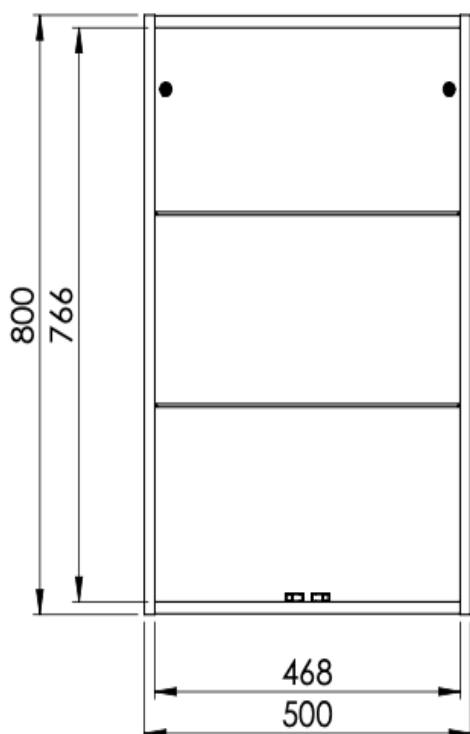

Umiestnenie:

Náhľad	
Rozmery (šxvxh)	500 x 800 x 126 mm
Typ skrinky	závesná
Váha	11,7 kg
Materiál	korpus a predná časť vyrobená z 16 mm laminovanej dosky
Povrch	lakovaný
Zásuvky / dvierka	2 dvierka univerzálne
Poličky	2 sklenené nastaviteľné
Závesy	kovové, prispôbitelné
Záruka	2 roky
Výhody	PUSH TO OPEN - system otvárania skrinky stlačením
Súčasť balenia	skrinka, montážna súprava
Všetky rozmery sú uvádzané v milimetroch. Viac informácií k montáži nájdete v montážnom liste. <a href="http://www.lotosan.sk">www.lotosan.sk</a>	

Pohľad spredu:

Pohľad z boku: