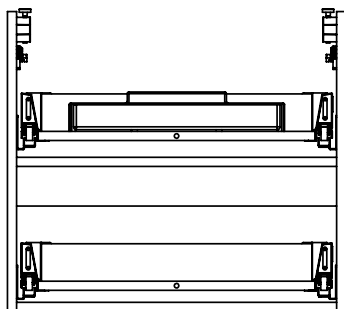

Užívateľské vlastnosti:

Povrch odolný voči vlhkosti

Systém tichého dovierania

Základné rozmery::

	
Kód produktu	TN6712 TN6770 TN8957 TN8956
Rozmery šxvxh	596 x 396 x 530 mm
Typ skrinky	závesná
Váha	20 kg
Materiál	predná časť - 16 mm MDF doska, korpus - DTD laminovaná doska
Povrch	lakovaný korpus a predná časť
Úchyty	bez úchyto - nutné doobjednať
Zásuvky / dvierka	2 zásuvky
Farebné prevedenie	TN6712 - biela lesklá TN6770 - antracit lesklá TN8957 - dub scarlet TN8956 - orech
Záruka	2 roky
Výhody	Soft Close pozoľné dovieranie zásuviek
Súčasť balenia	skrinka, montážna súprava
<p><i>Všetky rozmery sú uvádzané v milimetroch. Viac informácií k montáži nájdete v montážnom liste.</i></p>	

Pohľad spredu:

Pohľad z boku:

Pohľad zhora:

Zásuvky: