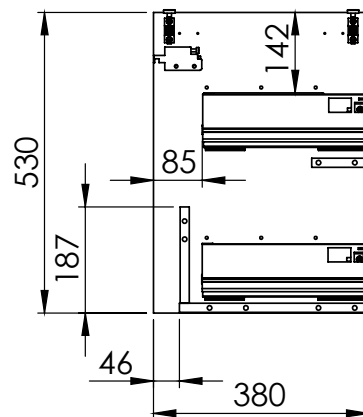

Užívateľské vlastnosti:

Povrch odolný voči vlhkosti

Systém tichého dovierania

Základné rozmery::

	
Kód produktu	TN6712 TN6770 TN8957 TN8956
Rozmery šxvxh	596 x 396 x 530 mm
Typ skrinky	závesná
Váha	20 kg
Materiál	predná časť - 16 mm MDF doska, korpus - DTD laminovaná doska
Povrch	lakovaný korpus a predná časť
Úchyty	bez úchyto - nutné doobjednať
Zásuvky / dvierka	2 zásuvky
Farebné prevedenie	TN6712 - biela lesklá TN6770 - antracit lesklá TN8957 - dub scarlet TN8956 - orech
Záruka	2 roky
Výhody	Soft Close pozoľné dovieranie zásuviek
Súčasť balenia	skrinka, montážna súprava
<p><i>Všetky rozmery sú uvádzané v milimetroch. Viac informácií k montáži nájdete v montážnom liste.</i></p>	

Pohľad spredu:

Pohľad z boku:

Pohľad zhora:

Zásuvky: