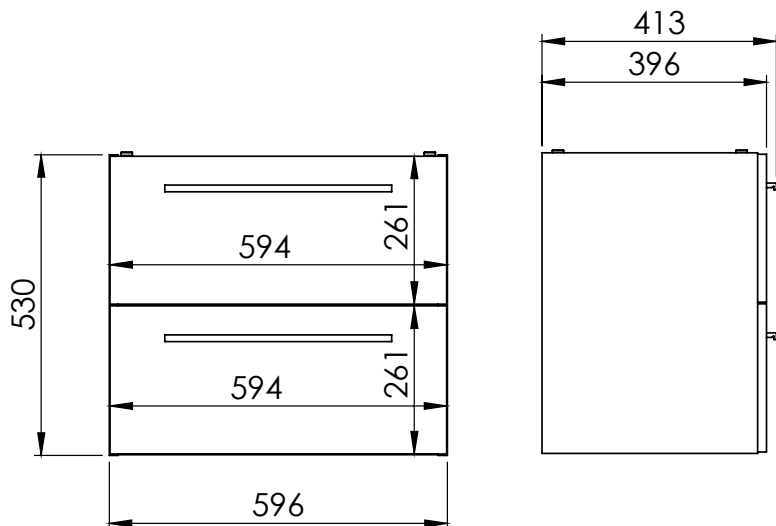

Užívateľské vlastnosti:

Povrch odolný voči vlhkosti

Systém tichého dovierania

Základné rozmery::

	
Kód produktu	TN6712 TN6770 TN8957 TN8956
Rozmery šxvxh	596 x 396 x 530 mm
Typ skrinky	závesná
Váha	20 kg
Materiál	predná časť - 16 mm MDF doska, korpus - DTD laminovaná doska
Povrch	lakovaný korpus a predná časť
Úchyty	bez úchyto - nutné doobjednať
Zásuvky / dvierka	2 zásuvky
Farebné prevedenie	TN6712 - biela lesklá TN6770 - antracit lesklá TN8957 - dub scarlet TN8956 - orech
Záruka	2 roky
Výhody	Soft Close pozoľné dovieranie zásuviek
Súčasť balenia	skrinka, montážna súprava
<p><i>Všetky rozmery sú uvádzané v milimetroch. Viac informácií k montáži nájdete v montážnom liste.</i></p>	

Pohľad spredu:

Pohľad z boku:

Pohľad zhora:

Zásuvky: