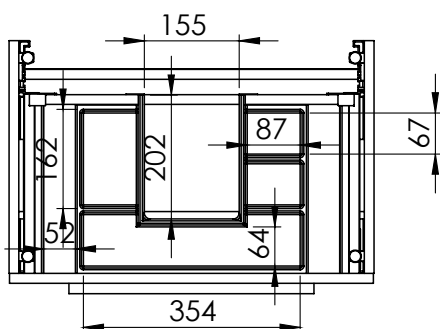

Užívateľské vlastnosti:

Povrch odolný voči vlhkosti

Systém tichého dovierania

Základné rozmery::

	
Kód produktu	TN6712 TN6770 TN8957 TN8956
Rozmery šxvxh	596 x 396 x 530 mm
Typ skrinky	závesná
Váha	20 kg
Materiál	predná časť - 16 mm MDF doska, korpus - DTD laminovaná doska
Povrch	lakovaný korpus a predná časť
Úchyty	bez úchyto - nutné doobjednať
Zásuvky / dvierka	2 zásuvky
Farebné prevedenie	TN6712 - biela lesklá TN6770 - antracit lesklá TN8957 - dub scarlet TN8956 - orech
Záruka	2 roky
Výhody	Soft Close pozoľné dovieranie zásuviek
Súčasť balenia	skrinka, montážna súprava
<p><i>Všetky rozmery sú uvádzané v milimetroch. Viac informácií k montáži nájdete v montážnom liste.</i></p>	

Pohľad spredu:

Pohľad z boku:

Pohľad zhora:

Zásuvky: