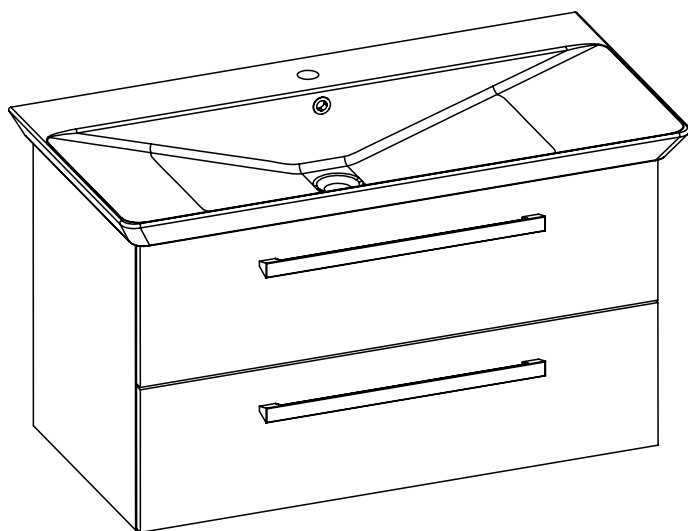

Užívateľské vlastnosti:

Povrch odolný voči vlhkosti

System tichého dovierania

Kód produktu	TN358632 TN374415 TN463535 TN488954
Rozmery šxvxh	916 x 520 x 460 mm
Typ skrinky	závesná
Váha	33,60 kg
Materiál	predná časť - 16 mm laminovaná doska
Povrch	lakovaný korpus a predná časť
Úchyty	kovové, farba chróm
Zásuvky / dvierka	2 zásuvky
Farebné prevedenie	TN358632 - biela lesklá TN374415 - tmavá sivá lesklá TN463535 - dub scarlet TN488954 - čierna matná
Záruka	2 roky
Výhody	Soft Close pozdvoľné dovieranie zásuviek
Súčasť balenia	skrinka, montážna súprava

Všetky rozmery sú uvádzané v milimetroch.
Viac informácií k montáži nájdete v montážnom liste.

Pohľad spredu:

Pohľad z boku: