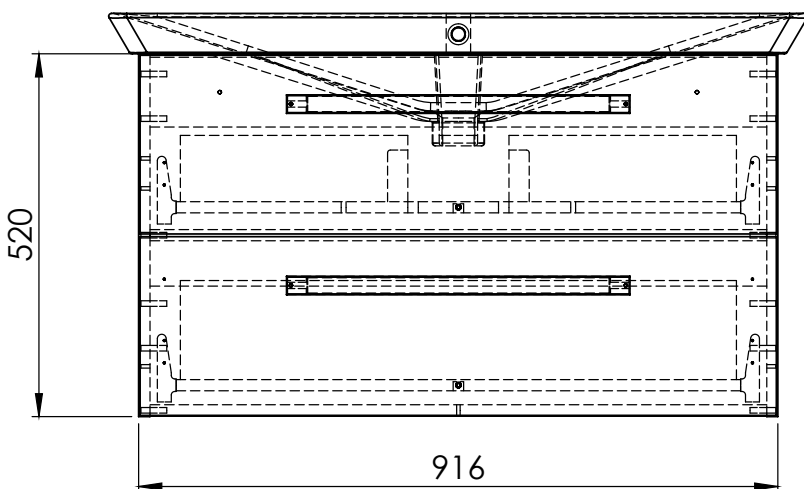

Užívateľské vlastnosti:

Povrch odolný voči vlhkosti

System tichého dovierania

Kód produktu	TN358632 TN374415 TN463535 TN488954
Rozmery šxvxh	916 x 520 x 460 mm
Typ skrinky	závesná
Váha	33,60 kg
Materiál	predná časť - 16 mm laminovaná doska
Povrch	lakovaný korpus a predná časť
Úchyty	kovové, farba chróm
Zásuvky / dvierka	2 zásuvky
Farebné prevedenie	TN358632 - biela lesklá TN374415 - tmavá sivá lesklá TN463535 - dub scarlet TN488954 - čierna matná
Záruka	2 roky
Výhody	Soft Close pozdvoľné dovieranie zásuviek
Súčasť balenia	skrinka, montážna súprava

Všetky rozmery sú uvádzané v milimetroch.
Viac informácií k montáži nájdete v montážnom liste.

Pohľad spredu:

Pohľad z boku: